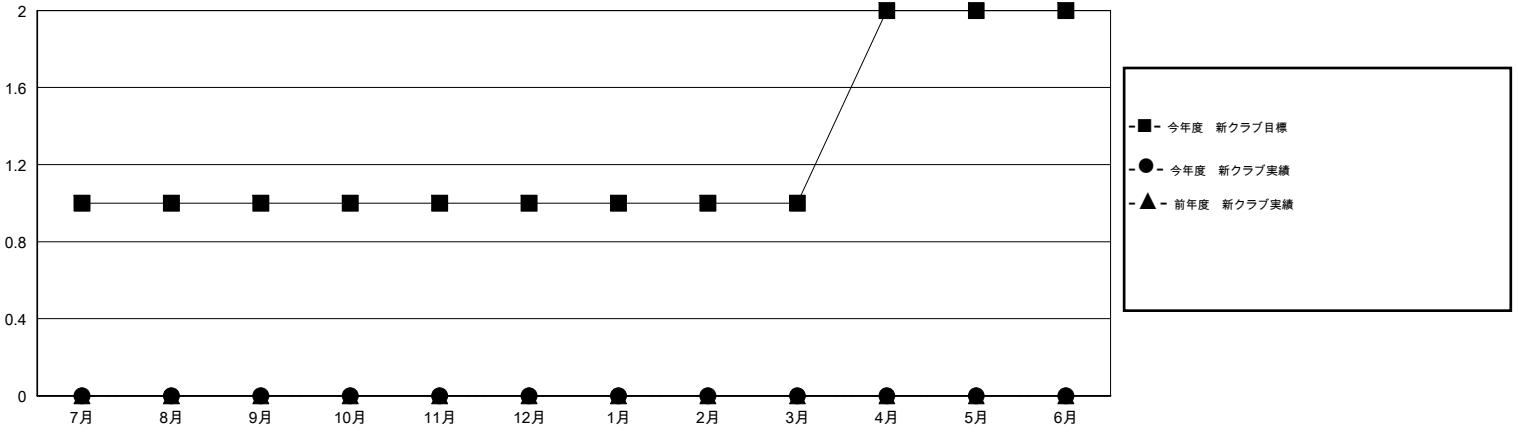

MONTHLY MEMBERSHIP PROGRESS REPORT

District 337 C

Results as of: 8/31/2015

GMT: Masayoshi Maruyama

地域 JAPAN

GMT会則地域 5-Jap

クラブ				
結果 : 2015-2016				
四半期	新クラブ目標	新クラブ	解散クラブ	純増 / 減
7月/8月/9月	1	0	0	0
10月/11月/12月	0	0	0	0
1月/2月/3月	0	0	0	0
4月/5月/6月	1	0	0	0

名				
結果 : 2015-2016				
四半期	新会員目標	チャーターメン パー / 新会員	退会者	純増 / 減
7月/8月/9月	160	98	58	40
10月/11月/12月	240	0	0	0
1月/2月/3月	340	0	0	0
4月/5月/6月	65	0	0	0

新クラブ目標及び実績累計