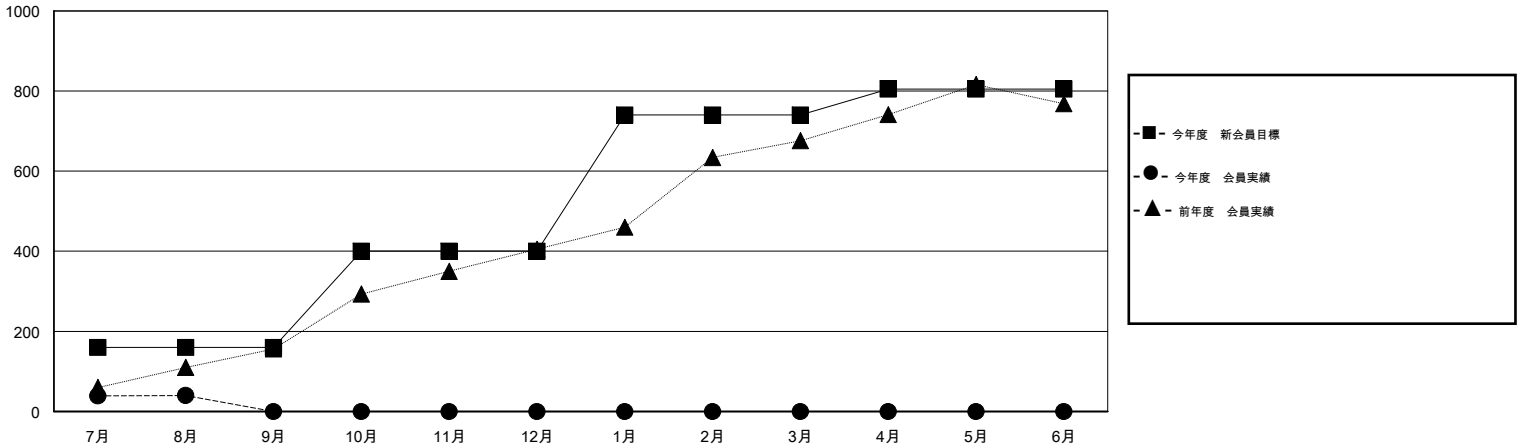

# MONTHLY MEMBERSHIP PROGRESS REPORT

District 337 C

Results as of: 8/31/2015

GMT: Masayoshi Maruyama

地域 JAPAN

GMT会則地域 5-Jap

クラブ				
結果 : 2015-2016				
四半期	新クラブ目標	新クラブ	解散クラブ	純増 / 減
7月/8月/9月	1	0	0	0
10月/11月/12月	0	0	0	0
1月/2月/3月	0	0	0	0
4月/5月/6月	1	0	0	0

名				
結果 : 2015-2016				
四半期	新会員目標	チャーターメン パー / 新会員	退会者	純増 / 減
7月/8月/9月	160	98	58	40
10月/11月/12月	240	0	0	0
1月/2月/3月	340	0	0	0
4月/5月/6月	65	0	0	0

新クラブ目標及び実績累計

会員目標及び実績累計

解散クラブ: 0	42 CLUBS OF 82 一名以上の新会員を登録	男女別 男性 2,871 (65.49%) 女性 1,513 (34.51%)
退会者 物故会員 6 クラブ解散 0 その他 52 合計 58	<a href="#">健康診断データはこちら</a>	家族会員 2,710 世帯主 1,126 世帯主以外 1,584